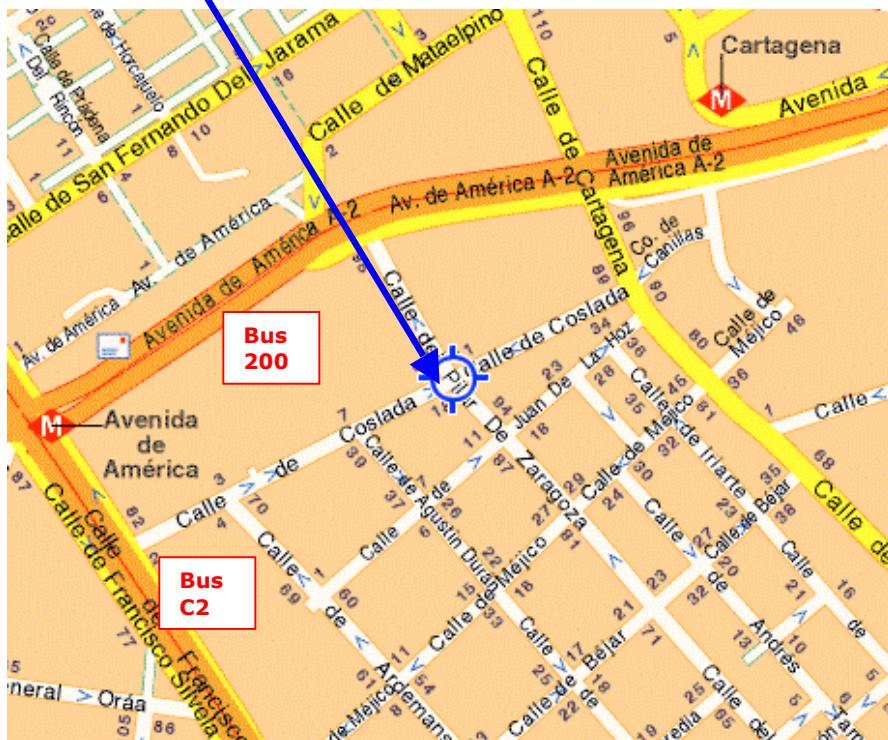

ANAIP – AseTUB Oficinas

Coslada, 18
28028 Madrid
Tel. +34 91 355 60 56

<M> Av. America Líneas: **4** **6** **7** **9**

Desde el aeropuerto (T1, T2, T3 o T4):

Autobús: línea **200** parada **Av. América** (30-40 min aprox)

Metro: línea **8** hasta **Colombia** luego línea **9** hasta **Avenida de América** (30 min aprox)

Desde Atocha (estación de tren)

Autobús: línea **C2** parada **Francisco Silvela,80** (25 min aprox.)

Metro: línea **1** (sentido Valdecarros) hasta **Pacífico** luego línea **C1** hasta **Av. de América** (30 min)

Desde Chamartín (estación de tren)

Metro: línea **1** (sentido Valdecarros) hasta **Plaza Castilla** luego línea **9** (Sentido Puerta de Arganda) hasta **Av. de América** (30 min)